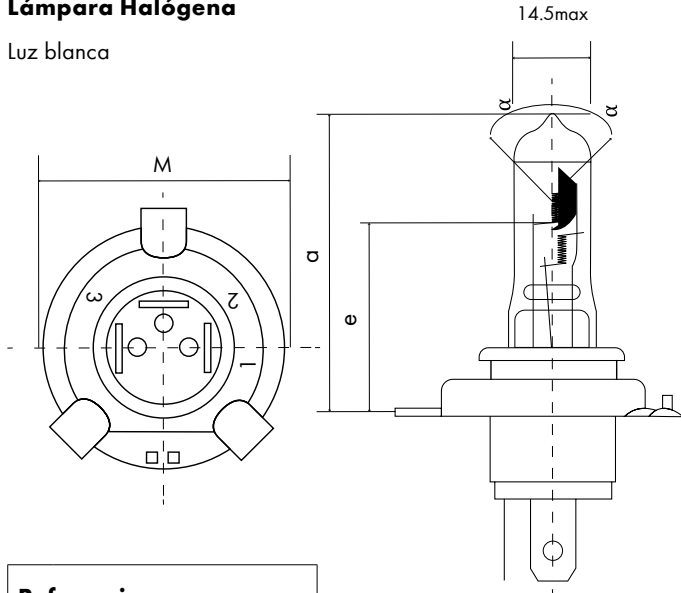

Lámpara para automóvil H4

Lámpara Halógena

Luz blanca

Referencias

1	Luz larga
2	Luz baja
3	Tierra
M	42 mm
a	55 mm Máx
e	28.5 +0.35/-0.25 mm
α	Máx 40°

Productos relacionados

90720...	Línea completa de lámparas Würth
90893 651 004	Limpiador de contactos 300ml
90613 251 05	Destornillador plano mini
90715 36 100	Conjunto de llaves torx
90714 101 141	Alicate prensa terminales y pelacables
90893 70	Laca protectora de contactos

Código	90720 004 24	90720 004 12	90720 004 120
Descripción	Lámpara vehicular H4 24V 75/70W	Lámpara vehicular H4 12V 60/65W	Lámpara vehicular larga duración H4 12V 60/65W
Tipo	Classic	Classic	Long life Larga duración
Número de CHAS	E212405176935U1	E212405176933E6	E2124051769443B
Voltaje de test	28.0V	13,2V	13,2V
Potencias	85.0 W Máx 80.0 W Máx	75.0 W Máx 68.0 W Máx	75.0 W Máx 68.0 W Máx
Lúmenes	1900 lm ± 15% Luz larga	1650 lm ± 15% Luz larga	1650 lm ± 15% Luz larga
	1200 ± 15% Luz baja	1000lm ± 15% Luz baja	1000lm ± 15% Luz baja
Vida útil testeada a 13,2 V	250 horas Luz larga	350 horas Luz larga	500 horas Luz larga
	500 horas Luz baja	550 horas Luz baja	800 horas Luz baja
Zócalo	P43t		
Material del bulbo	Vidrio		
Tonalidad	2800 K - 3000 K		
	1		