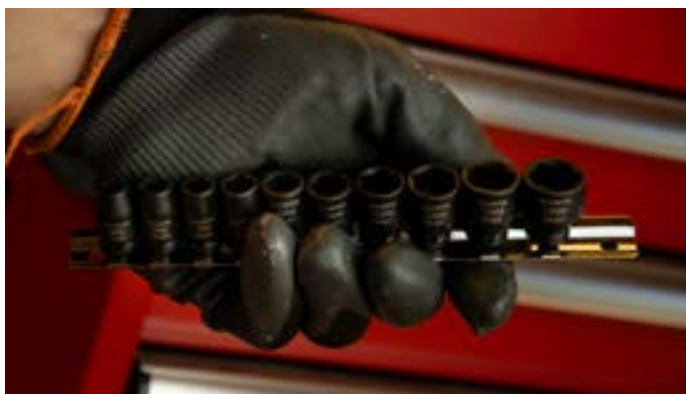

## Set de tubos de impacto de 1/4"

**Set de 10 Tubos de Impacto encastre de 1/4 (Medidas de tubos 5mm a 14mm) incluye riel con encastres para almacenamiento.**

Material: Cr - Mo 440

Superficie negra, fosfato de magnesio

El set incluye las siguientes medidas en mm

5; 6; 7; 8; 9; 10; 11; 12; 13; 14.

Descripción	Código	📦
Set de tubos de impacto de 1/4" 10 piezas	<b>90714 13 251</b>	1