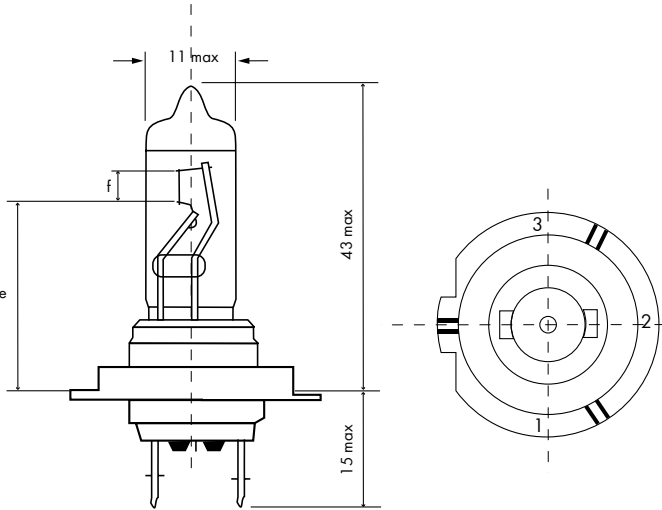

### Lámpara Halógena

Luz blanca

Productos relacionados	
90720...	Línea completa de lámparas Würth
90893 651 004	Limpiador de contactos 300ml
90613 251 05	Destornillador plano mini
90715 36 100	Conjunto de llaves torx
90714 101 141	Alicate prensa terminales y pelacables
90893 70	Laca protectora de contactos

Referencias	
e	25±0.1mm
f	4,1±0.1mm

Código	90720 007 24	90720 007 12	90720 007 120
Descripción	H7 24V 70W	H7 12V 55W	H7 12V 55W Larga Duración
Tipo	Classic	Classic	Long life   Larga duración
Número de CHAS	E212405176938WO	E212405176937RO	E212405176945X6
Voltaje de test	28 V	13,2 V	13,2 V
Potencias	75 W Máx	58 W Máx	58 W Máx
Lúmenes	1750 ± 15%	1500 ± 10%	1500 ± 10%
Vida útil testeada a 13,2 V	500 horas	500 horas	800 horas
Zócalo	PX26d		
Material del bulbo	Vidrio		
Tonalidad	2800 K - 3000 K		
	1		