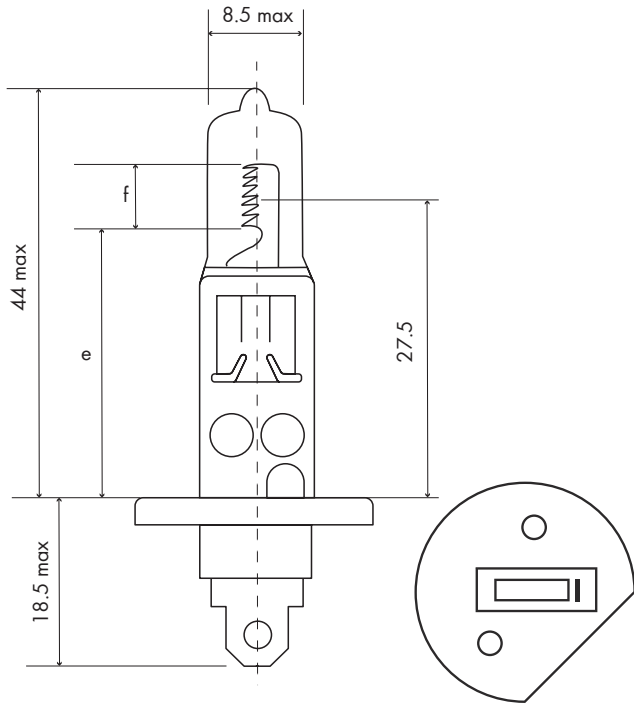

Lámparas para automóvil H1

Lámpara Halógena

Luz blanca

Referencias

e	25 ± 0.15mm
f	5 ± 0.5mm

Productos relacionados

90720...	Línea completa de lámparas Würth
90893 651 004	Limpiador de contactos 300ml
90613 251 05	Destornillador plano mini
90715 36 100	Conjunto de llaves torx
90714 101 141	Alicate prensa terminales y pelacables
90893 70	Laca protectora de contactos

Código	90720 001 24	90720 001 12	90720 001 120
Descripción	H1 24V 70W	H1 12V 55W	H1 12V 70W Larga duración
Tipo	Classic	Classic	Long Life Larga duración
Número de CHAS	E212405176940T1	E212405176936L2	E212405176943BO
Voltaje de test	28V	13,2V	13,2V
Potencias	84 W Máx	68W Máx	68W Máx
Lúmenes	1600 ± 15%	1550 ± 15%	1550 ± 15%
Vida útil testeada a 13,2 V	450 horas	550 horas	850 horas
Zócalo	P14.5s		
Material del bulbo	Vidrio		
Tonalidad	2800 K - 3000 K		
	1		