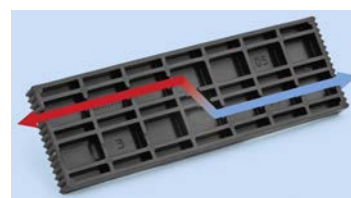

Color	Largo mm	Espesor mm	Ancho mm	Código		
Blanco	100	1	30	90875 530 1	1	
Azul		2		90875 530 2		
Rojo		3		90875 530 3		
Amarillo		4		90875 530 4		
Verde		5		90875 530 5		
Negro		6		90875 530 6		
Gris		8		90875 530 8		
Blanco		1		24		90875 424 1
Azul		2				90875 424 2
Rojo		3				90875 424 3
Amarillo		4				90875 524 4
Verde		5				90875 424 5
Negro	6	90875 424 6				
Gris	8	90875 424 8				
Blanco	1	20	90875 520 1			
Azul	2		90875 520 2			
Rojo	3		90875 520 3			
Amarillo	4		90875 520 4			
Verde	5		90875 520 5			
Negro	6		90875 520 6			

Canal de ventilación para compensación de presión de vapor