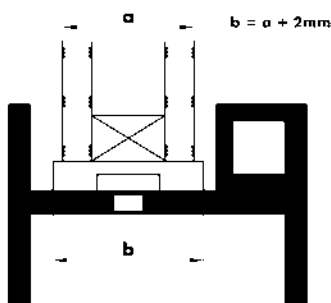

Mediciones:

El ancho **b** depende del sistema del marco (ventana) y el grosor **a** del calzo. Si no hay otras regulaciones para algún vidrio específico o para el sistema de acristalamiento de los fabricantes del vidrio, el calzo debe ser de 2mm más angosto que el grosor de la unidad a acristalar. El calzo se debe colocar como mínimo a un calzo de distancia de la esquina interior del marco. Utilizando el calzo de color verde se respeta en todo momento la distancia mínima de 5mm entre el cristal y el bastidor.

Color	Largo mm	Espesor mm	Ancho mm	Código		
Blanco	100	1	30	90875 530 1	1	
Azul		2		90875 530 2		
Rojo		3		90875 530 3		
Amarillo		4		90875 530 4		
Verde		5		90875 530 5		
Negro		6		90875 530 6		
Gris		8		90875 530 8		
Blanco		1		24		90875 424 1
Azul		2				90875 424 2
Rojo		3				90875 424 3
Amarillo		4				90875 524 4
Verde		5				90875 424 5
Negro	6	90875 424 6				
Gris	8	90875 424 8				
Blanco	1	20	90875 520 1			
Azul	2		90875 520 2			
Rojo	3		90875 520 3			
Amarillo	4		90875 520 4			
Verde	5		90875 520 5			
Negro	6		90875 520 6			